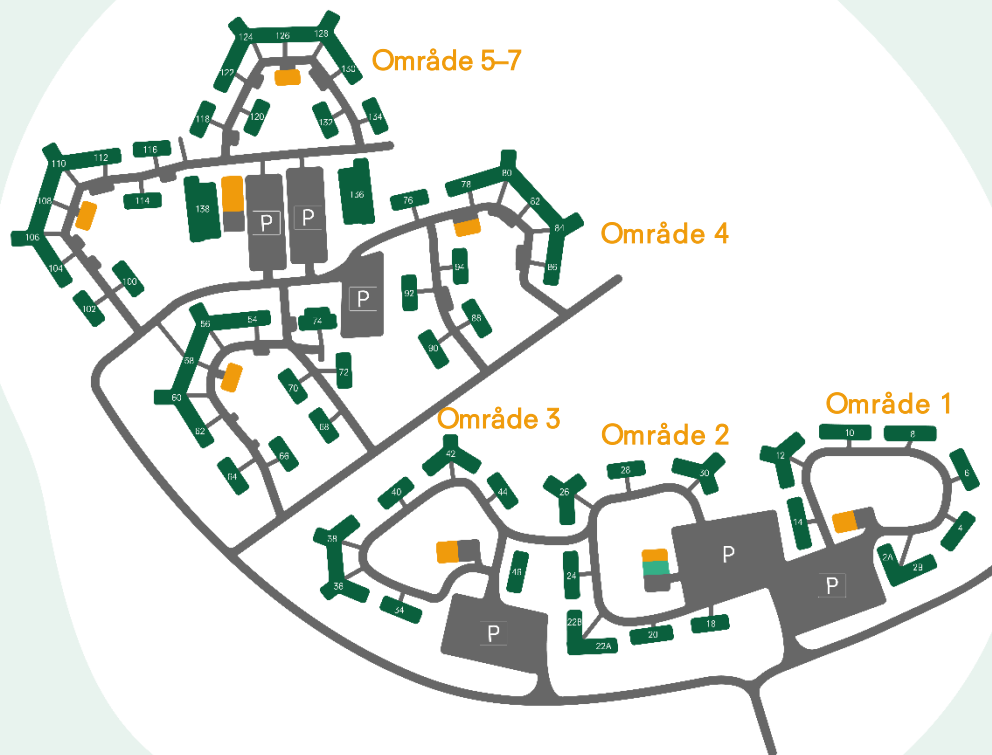

Områdeskarta Porfön

STUDENTBOSTÄDER
I SVERIGE AB

-  Kvartersgårdar
-  Vaktmästeri

Vänortsvägen

STUDENTBOSTÄDER

Område:

Objektnummer:

PLATS:

Område 5-7

20600090XX

1-75

Område 4

20400090XX

21-37

Område 3

20300090XX, 20200091XX

1-43

Område 2

20300091XX

1-20

Område 1

20100090XX

1-60